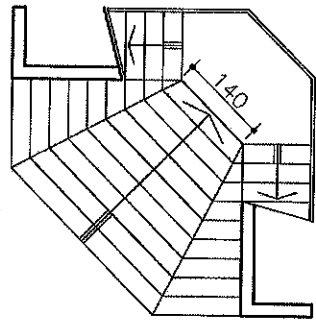

MAGAZZINO
Sup. = 322mq

H = 2,80 ML

NEGOZIO
Sup. = 325 mq

BOCCA DI LUPO

riserva

riserva

riserva

USCITA DI SICUREZZA

0.80+0.30
2.00
luce netta

723
5121

723

723

723

125

30

Ø 186